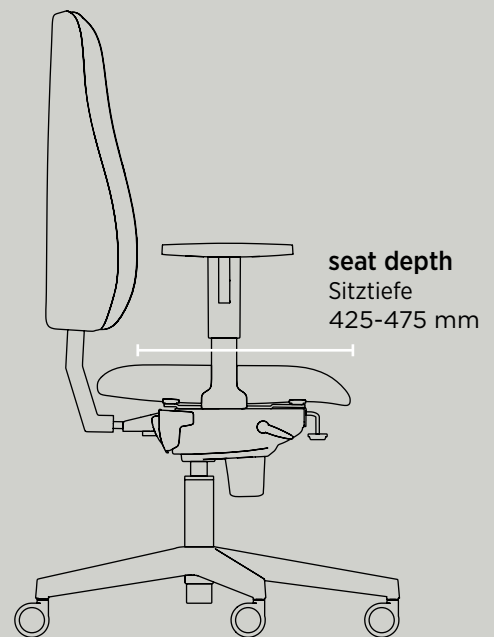

SEGLA

SWIVEL CHAIR LB PLASTIC

total height
Gesamthöhe
805-1020 mm

SEGLA

SWIVEL CHAIR HB PLASTIC

total height
Gesamthöhe
975-1190 mm

Scandinavian design ethos

© Copyright 2024 Nowy Styl sp. z o.o.