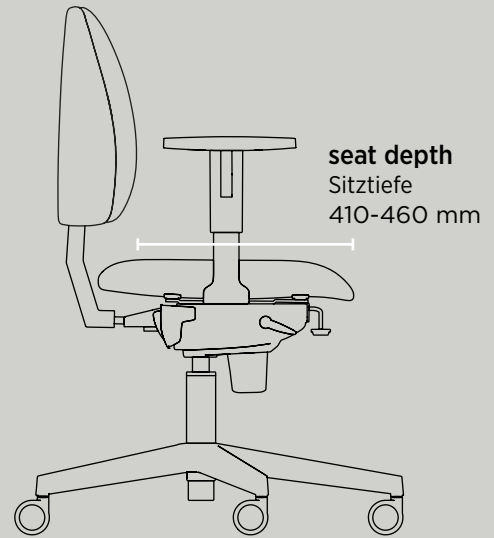

SEGLA

SWIVEL CHAIR LB PLASTIC

total height
Gesamthöhe
805-1020 mm

SEGLA

SWIVEL CHAIR HB PLASTIC

total height
Gesamthöhe
975-1190 mm

Scandinavian design ethos

© Copyright 2024 Nowy Styl sp. z o.o.