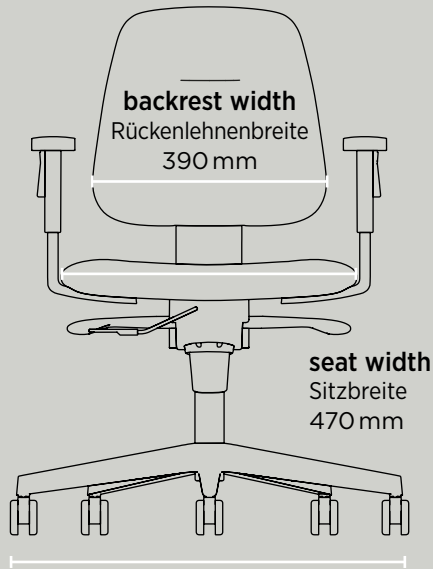

KEY FEATURES

HAUPTMERKMALE

The different heights of the Segla backrest ensure that it can be individually adapted to the needs and size of the user.

Die verschiedenen Höhen der Rückenlehne ermöglichen eine individuelle Anpassung an die Bedürfnisse und Körpergröße des Nutzers.

The 2D, 3D or 4D armrests provide proper support for the arms, which helps to maintain the correct posture and reduces tension in the back and neck area.

Die 2D-, 3D- oder 4D-Armlehnen stützen die Arme, was zu einer korrekten Körperhaltung beiträgt und Verspannungen im Rücken- und Nackenbereich reduziert.

SEGLA

SWIVEL CHAIR LB PLASTIC

total height
Gesamthöhe
805-1020 mm

SEGLA

SWIVEL CHAIR HB PLASTIC

total height
Gesamthöhe
975-1190 mm

Scandinavian design ethos

© Copyright 2024 Nowy Styl sp. z o.o.