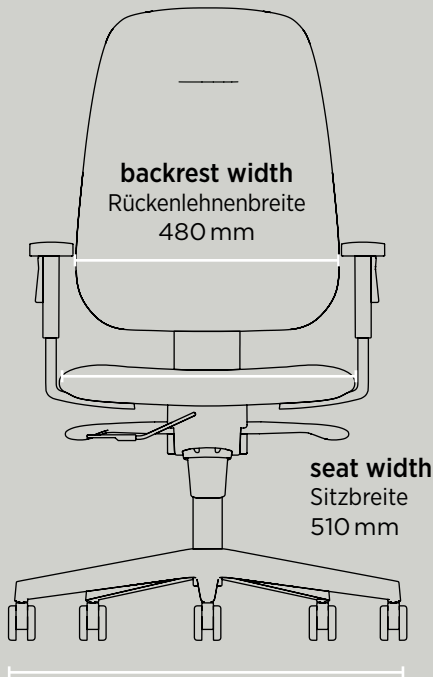

KEY FEATURES

HAUPTMERKMALE

The different heights of the Segla backrest ensure that it can be individually adapted to the needs and size of the user.

Die verschiedenen Höhen der Rückenlehne ermöglichen eine individuelle Anpassung an die Bedürfnisse und Körpergröße des Nutzers.

SEGLA

SWIVEL CHAIR LB PLASTIC

total height
Gesamthöhe
805-1020 mm

SEGLA

SWIVEL CHAIR HB PLASTIC

total height
Gesamthöhe
975-1190 mm

Scandinavian design ethos

© Copyright 2024 Nowy Styl sp. z o.o.